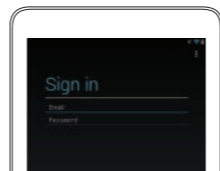

Venue 7

Quick Start Guide

快速入门指南
快速入門指南
クイックスタートガイド

Scan for access
to support

Dell.com/URL/tablets/3740

1 Connect the power cable and press the power button for 7 seconds

连接电源电缆并按下电源按钮 7 秒
連接電源線然後按下電源按鈕約 7 秒
電源ケーブルを接続して、電源ボタンを 7 秒押します

2 Finish Android setup

完成 Android 设置 | 完成 Android 設定
Android のセットアップを完了します

Connect to your network.
连接到网络。
連接網路。
ネットワークに接続します。

Sign in to your account or create a new account.
登录您的帐户或创建一个新帐户。
登入您的帳號或建立新帳號。
アカウントにサインインするか、新規のアカウントを作成します。

3 Register your tablet

注册平板电脑 | 註冊您的平板電腦
タブレットを登録する

dell.com/support/retail

4 Insert SIM card (on LTE/HSPA+ models only) and optional microSD card (sold separately)

插入 SIM 卡 (仅限于 LTE/HSPA+ 型号) 和可选 microSD 卡 (单独销售)
插入 SIM 卡 (仅限 LTE/HSPA+ 機型) 和選用的 microSD 卡 (需另行購買)
SIM カード (LTE/HSPA+ モデルのみ) およびオプションの microSD カード (別売) を挿入してください