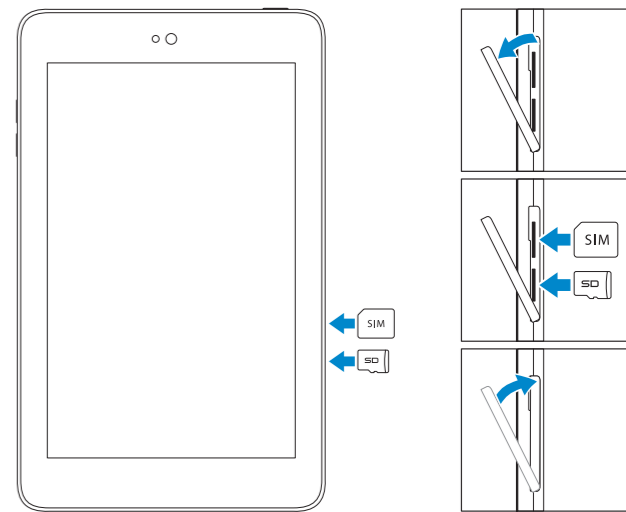

Venue 7

Quick Start Guide

快速入门指南
快速入門指南
クイックスタートガイド

Scan for access
to support

Dell.com/URL/tablets/3740

1 Connect the power cable and press the power button for 7 seconds

连接电源电缆并按下电源按钮 7 秒
連接電源線然後按下電源按鈕約 7 秒
電源ケーブルを接続して、電源ボタンを 7 秒押します

2 Finish Android setup

完成 Android 设置 | 完成 Android 設定
Android のセットアップを完了します

Connect to your network.
连接到网络。
連接網路。
ネットワークに接続します。

Sign in to your account or create a new account.
登录您的帐户或创建一个新帐户。
登入您的帳號或建立新帳號。
アカウントにサインインするか、新規のアカウントを作成します。

3 Register your tablet

注册平板电脑 | 註冊您的平板電腦
タブレットを登録する

dell.com/support/retail

4 Insert SIM card (on LTE/HSPA+ models only) and optional microSD card (sold separately)

插入 SIM 卡 (仅限于 LTE/HSPA+ 型号) 和可选 microSD 卡 (单独销售)
插入 SIM 卡 (仅限 LTE/HSPA+ 機型) 和選用的 microSD 卡 (需另行購買)
SIM カード (LTE/HSPA+ モデルのみ) およびオプションの microSD カード (別売) を挿入してください

T01C003, T01C004

Venue 7 LTE/3740 LTE/3740 HSPA+/3740

Venue 7 LTE/3740 LTE/3740 HSPA+/3740 系列

Features

功能部件 | 功能 | 外觀

1. Front camera
2. Ambient-light sensor
3. Micro-USB/charging port
4. Battery-charging status light
5. Volume buttons (2)
6. Service Tag label
7. Speaker
8. MicroSD-card slot
9. SIM-card slot (LTE/HSPA+ models only)
10. Rear camera
11. Power button
12. Microphone
13. Headset port