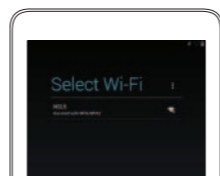

2 Finish Android setup

完成 Android 设置 | 完成 Android 設定
Android のセットアップを完了します

Connect to your network.
连接到网络。
連接網路。
ネットワークに接続します。