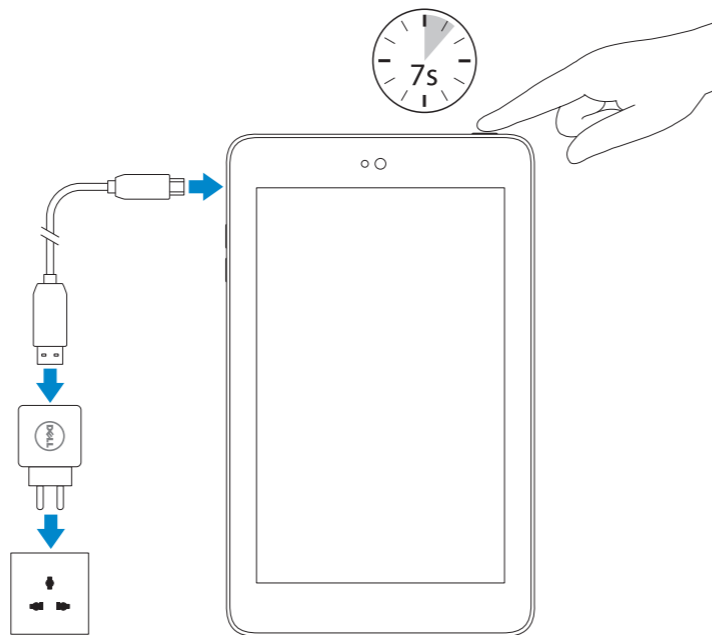

Venue 7

Quick Start Guide

快速入门指南
快速入門指南
クイックスタートガイド

Scan for access
to support

Dell.com/URL/tablets/3740

1 Connect the power cable and press the power button for 7 seconds

连接电源电缆并按下电源按钮 7 秒
連接電源線然後按下電源按鈕約 7 秒
電源ケーブルを接続して、電源ボタンを 7 秒押します

3 Register your tablet

注册平板电脑 | 註冊您的平板電腦
タブレットを登録する

dell.com/support/retail

4 Insert SIM card (on LTE/HSPA+ models only) and optional microSD card (sold separately)

插入 SIM 卡 (仅限于 LTE/HSPA+ 型号) 和可选 microSD 卡 (单独销售)
插入 SIM 卡 (仅限 LTE/HSPA+ 機型) 和選用的 microSD 卡 (需另行購買)
SIM カード (LTE/HSPA+ モデルのみ) およびオプションの microSD カード (別売) を挿入してください